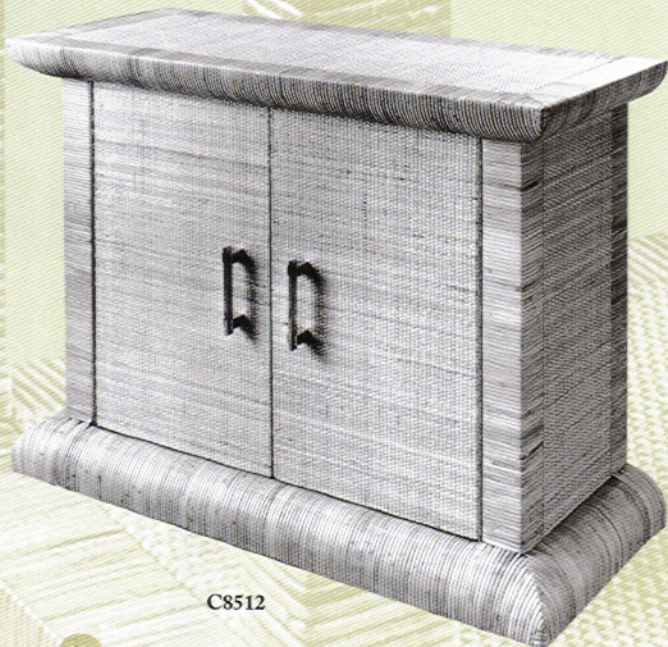

CANE

C7519 NIGHT TABLE

D - 16"
W - 24"
H - 24"

C8512 CONSOLE

D - 18"
W - 42"
H - 32"

C8219 NIGHT TABLE

D - 16"
W - 28"
H - 24"

C7812 CABINET

D - 20"
W - 45"
H - 32"

C8512