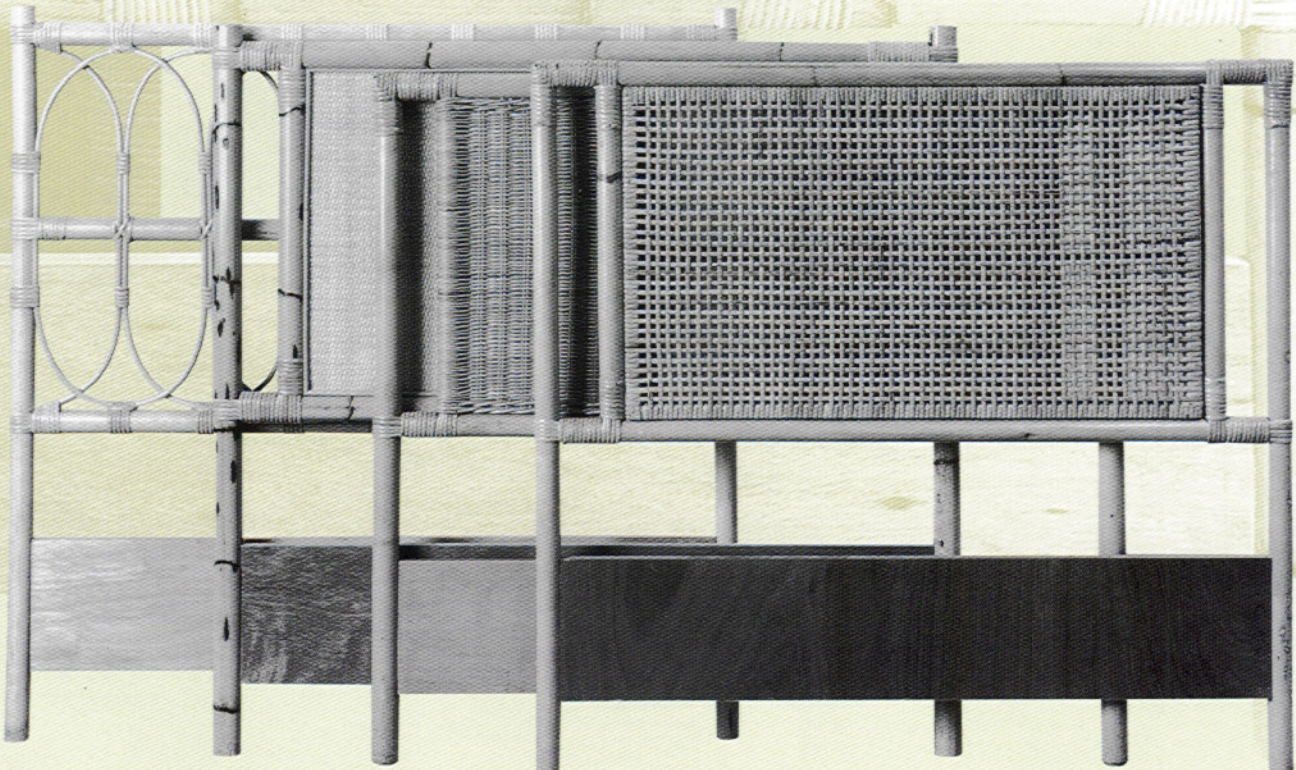

5701D

5701M

5701R

5701C