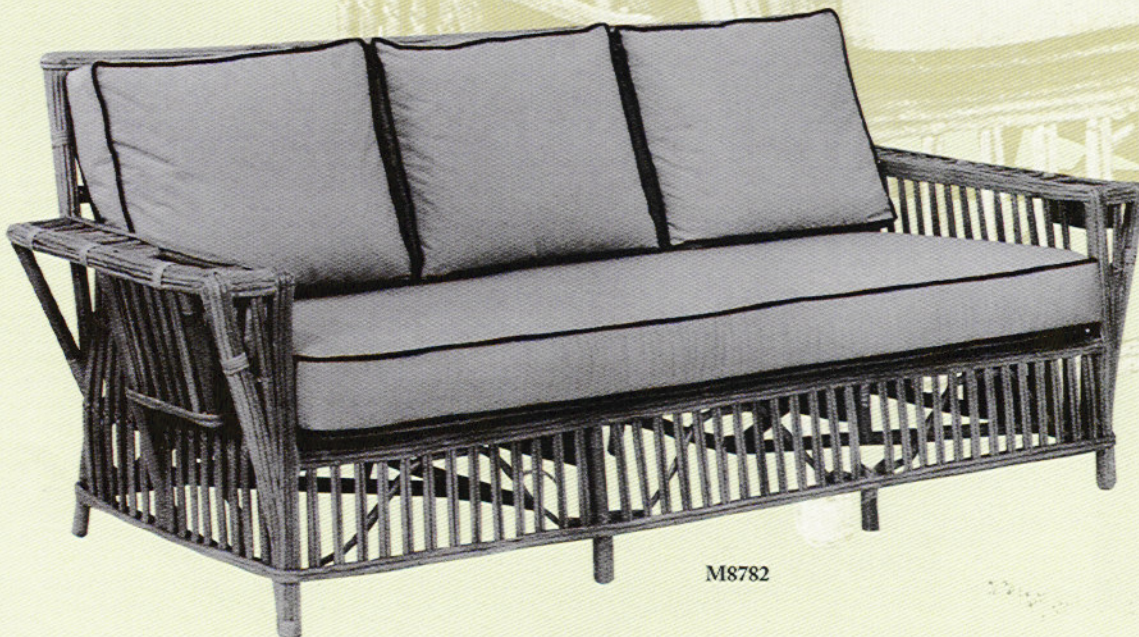

RATTAN

M8780 LOUNGE CHAIR

D- 34"
W - 36"
H - 35"

M8780

M8784

M8784 OTTOMAN

D- 24"
W - 24"
H - 17"

M8783 CHAISE LOUNGE

D- 67"
W - 37"
H - 35"

M8783

M8782 SOFA

D- 34"
W - 84"
H - 35"

M8782