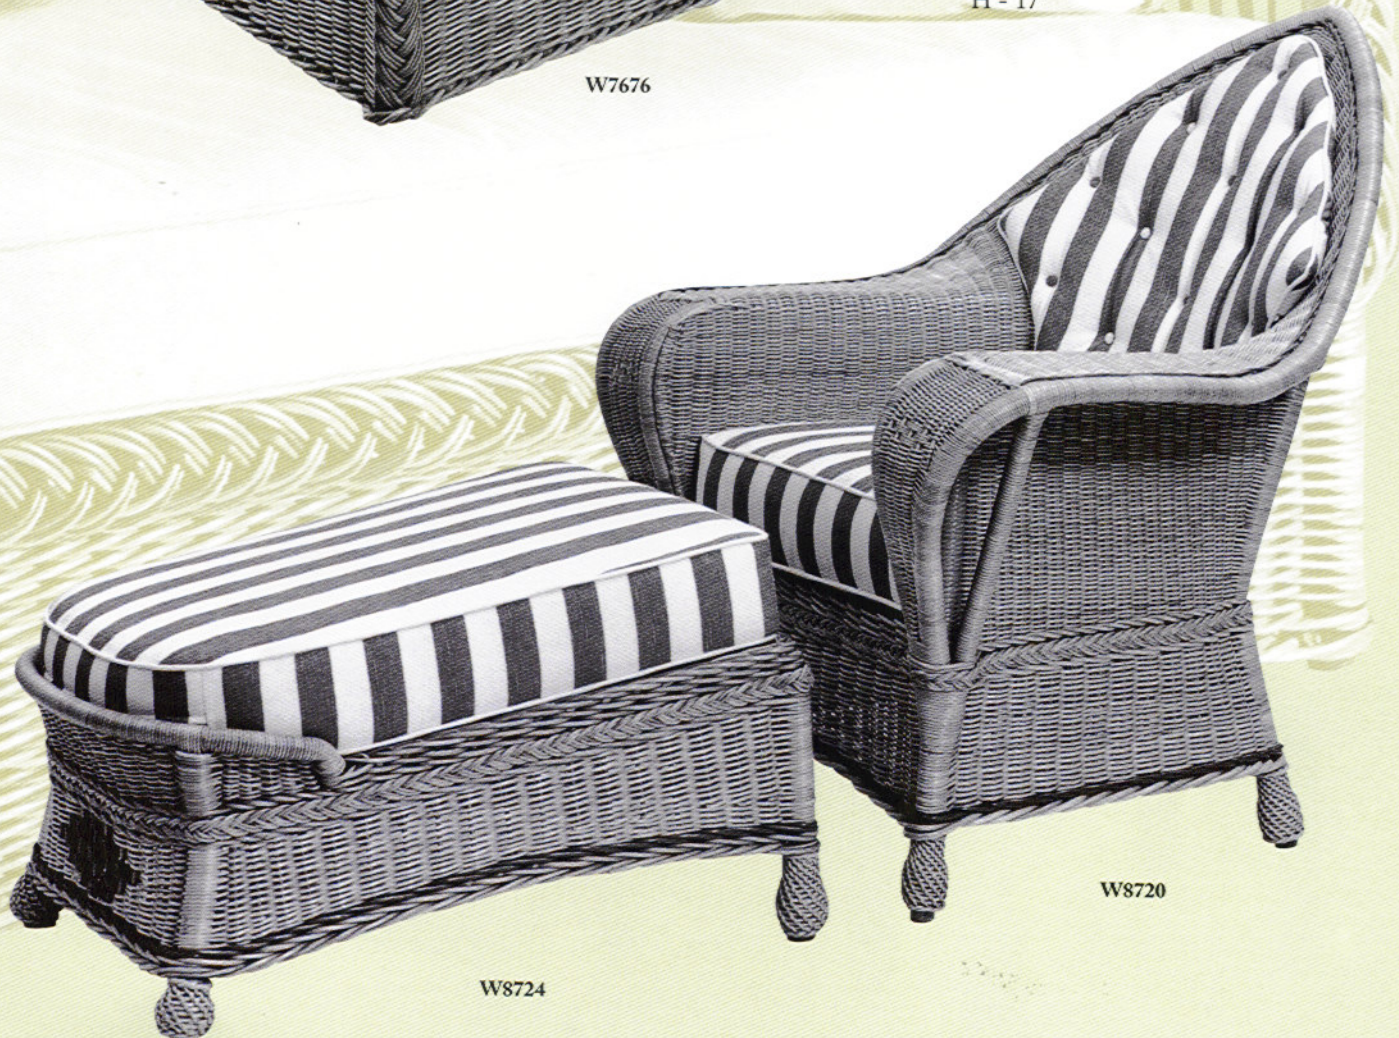

W7676 - Sofa

D - 34"
W - 78"
H - 28"

W8720 LOUNGE CHAIR

D - 34"
W - 35"
H - 38"

W8724 OTTOMAN

D - 30"
W - 23"
H - 17"

W7676

W8724