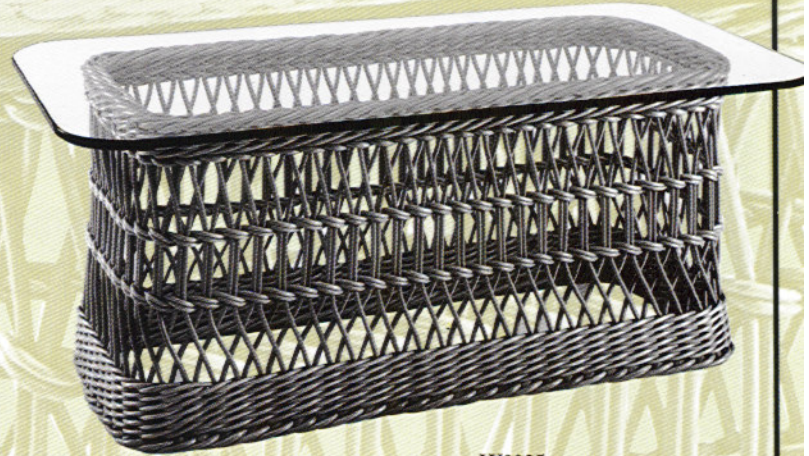

W8008 LOUNGE CHAIR

D - 32"
W - 30"
H - 28"

W8009LS LOVE SEAT

D - 35"
W - 60"
H - 28"

W8009 - Sofa

D - 35"
W - 78"
H - 28"

W8009LS

WICKER

W8002 COFFEE TABLE

Top Diameter - 42"
H - 3/8"
Base Diameter - 27"
H - 17"

W8002

W8025 COFFEE TABLE

Top Depth - 22"
W - 44"
H - 3/8"
Base Depth - 16"
W - 37"
H - 17"

W8025

W8027 - End Table

Top Depth - 20"
W - 30"
H - 3/8"
Base Depth - 16"
W - 26"
H - 21"

W8001 COFFEE TABLE

Top Diameter - 27"
W - 3/8"
Base Diameter - 18"
H - 17"

W8001

W8028 COFFEE TABLE

Top Diameter - 36"
H - 3/8"
Base Diameter - 24"
H - 17"

W8028

WICKER

W8488 END TABLE