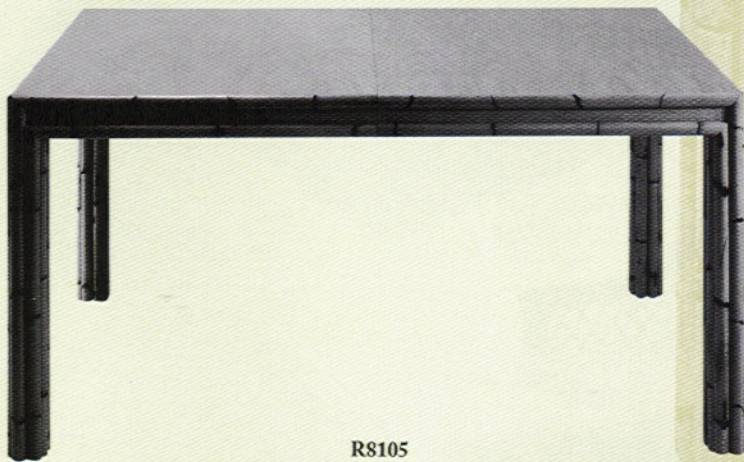

R8105

R7302 GAME TABLE

D - 36"
W - 36"
H - 29"

R7203 BAR CART

D - 18"
W - 36"
H - 32"