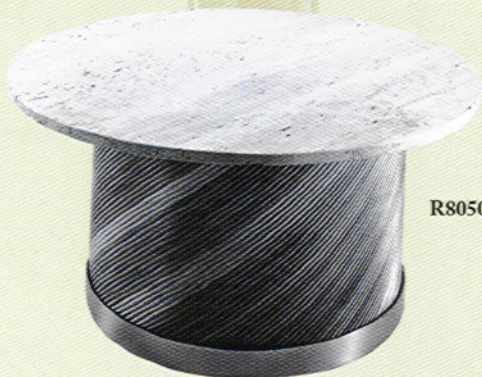

R8010E END TABLE

Diameter - 30"
H - 24"

R8550

R8010E

R8050

RATTAN

R3949

R3949 GAME TABLE